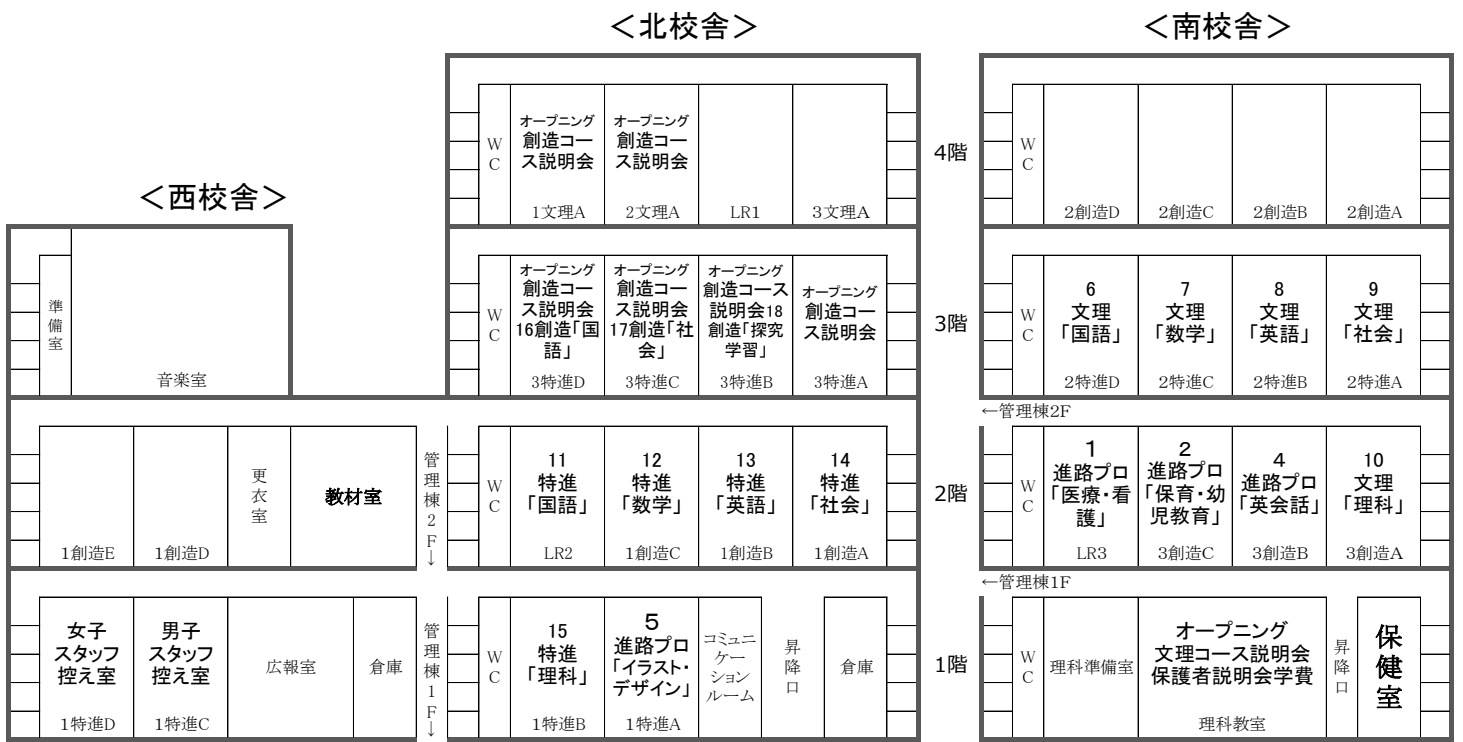

# 令和6年度 杜若高等学校 第2回オープンキャンパス 会場図

**日程**

- 8:30 ・ 受付
- 9:00 ・ オープニング行事 (各教室)
- 9:50 ・ コース説明会
  - ・ 文理 (理科教室)
  - ・ 特進 (多目的教室)
  - ・ 創造 (北校舎)
- 10:50 ・ 体験講座
- 11:30 ・ アンケート
- 11:50 ・ 解散
- 12:00 送迎バス発車